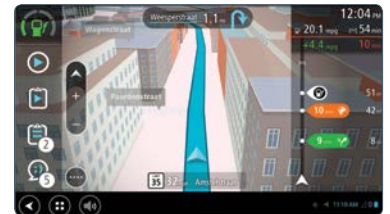

# PRO 8275M

EL DISPOSITIVO QUE CONECTA CADA CONDUCTOR DE TU EQUIPO EN RUTA CON LOS PROCESOS DE LA EMPRESA.

El TomTom PRO 8275M es un dispositivo de conductor que combina una pantalla de 7 pulgadas con la última tecnología de navegación y gestión de flota. El PRO 8275M cuenta con plataforma abierta que te permite adaptar los procesos que tengas en WEBFLEET® con aplicaciones y añadir la información que vayas recolectando en tus entregas.

## CARACTERÍSTICAS

-  PANTALLA TOUCH DE 7" (17.7CM) REFORZADA
-  100% PERSONALIZABLE: APLICACIONES Y CONFIGURACIÓN
-  ACTUALIZACIONES DE MAPAS DE POR VIDA
-  TOMTOM TRAFFIC\* ILIMITADO
-  PLATAFORMA ABIERTA FÁCIL DE USAR
-  COMUNICACIÓN DE CAMPO CERCANO (RFID) / NFC
-  MODEM 3G - SIM NO INCLUIDA
-  CÁMARA DE 5 MEGAPIXELES CON FLASH