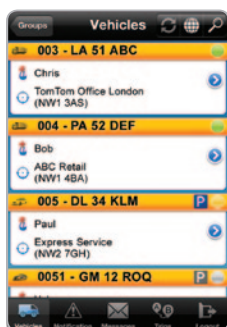

Overzicht van functies

Voertuigen

- Controleer de locatie en status van individuele voertuigen en groepen voertuigen.
- Zie wat de bestemming en verwachte aankomsttijd op de bestemming is.

Verkeer

- Plan om de files heen met HD Traffic op de TomTom-kaart op uw smartphone.

Ritten

- Bekijk de ritgegevens, geordend op datum, voor één voertuig of voor het volledige wagenpark.
- Geef de route van de voertuigen weer op de kaart.
- Controleer de begin- en eindpunten, de duur van de rit en de afgelegde afstand.

Orders

- Verzend orders rechtstreeks via uw telefoon of tablet.
- Bekijk de actieve order op basis van een geselecteerd voertuig.
- Geef de locatie weer van het voertuig dat de order uitvoert, met inbegrip van de verwachte aankomsttijd.

Berichten

- Bekijk order-, tekst- en statusberichten in een duidelijk overzicht, zodat u altijd op de hoogte bent.
- Stuur tekstberichten rechtstreeks naar het TomTom-navigatiesysteem van de chauffeur.

Meldingen

- Krijg direct een waarschuwing wanneer een voertuig zich binnen of buiten een aangewezen gezone bevindt.
- Automatische meldingen als de status van een order verandert.

Beschikbare talen

- Engels, Duits, Frans, Nederlands, Spaans, Portugees, Italiaans.

Geschikt voor tablets

- Beheer uw wagenpark via uw iPad- of Android-tablet.

Beschikbaar met TomTom WORKsmart™

Met de TomTom WORKsmart™-oplossingen voor fleet management kunt u eenvoudig elk aspect van uw mobiele onderneming beheren. TomTom WEBFLEET® is een veilige onlinetoepassing waarmee u 24 uur per dag uw wagenpark via internet kunt beheren. TomTom WEBFLEET® Mobile kan alleen worden gebruikt door klanten met een volledig abonnement op WEBFLEET®. Nadat u de app hebt gedownload, kunt u zich met de gebruikersnaam en het wachtwoord aanmelden die u ook voor uw hoofdaccount gebruikt.

Gebruik de app nu

U vindt de app in de App Store of Android Market door te zoeken naar WEBFLEET® Mobile of met het trefwoord TTWFM.