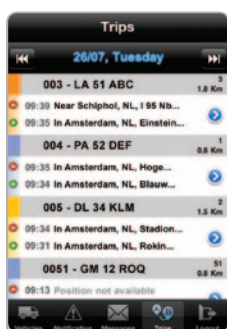

Overzicht van functies

Voertuigen

- Controleer de locatie en status van individuele voertuigen en groepen voertuigen.
- Zie wat de bestemming en verwachte aankomsttijd op de bestemming is.

Verkeer

- Plan om de files heen met HD Traffic op de TomTom-kaart op uw smartphone.

Ritten

- Bekijk de ritgegevens, geordend op datum, voor één voertuig of voor het volledige wagenpark.
- Geef de route van de voertuigen weer op de kaart.
- Controleer de begin- en eindpunten, de duur van de rit en de afgelegde afstand.

Orders

- Verzend orders rechtstreeks via uw telefoon of tablet.
- Bekijk de actieve order op basis van een geselecteerd voertuig.
- Geef de locatie weer van het voertuig dat de order uitvoert, met inbegrip van de verwachte aankomsttijd.

Berichten

- Bekijk order-, tekst- en statusberichten in een duidelijk overzicht, zodat u altijd op de hoogte bent.
- Stuur tekstberichten rechtstreeks naar het TomTom-navigatiesysteem van de chauffeur.

Meldingen

- Krijg direct een waarschuwing wanneer een voertuig zich binnen of buiten een aangewezen gezone bevindt.
- Automatische meldingen als de status van een order verandert.

Beschikbare talen

- Engels, Duits, Frans, Nederlands, Spaans, Portugees, Italiaans.

Geschikt voor tablets

- Beheer uw wagenpark via uw iPad- of Android-tablet.

Beschikbaar met TomTom WORKsmart™

Met de TomTom WORKsmart™-oplossingen voor fleet management kunt u eenvoudig elk aspect van uw mobiele onderneming beheren. TomTom WEBFLEET® is een veilige onlinetoepassing waarmee u 24 uur per dag uw wagenpark via internet kunt beheren. TomTom WEBFLEET® Mobile kan alleen worden gebruikt door klanten met een volledig abonnement op WEBFLEET®. Nadat u de app hebt gedownload, kunt u zich met de gebruikersnaam en het wachtwoord aanmelden die u ook voor uw hoofdaccount gebruikt.

Gebruik de app nu

U vindt de app in de App Store of Android Market door te zoeken naar WEBFLEET® Mobile of met het trefwoord TTWFM.