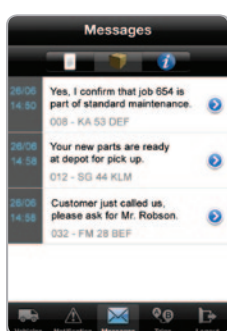

Overzicht van functies

Voertuigen

- Controleer de locatie en status van individuele voertuigen en groepen voertuigen.
- Zie wat de bestemming en verwachte aankomsttijd op de bestemming is.

Verkeer

- Plan om de files heen met HD Traffic op de TomTom-kaart op uw smartphone.

Ritten

- Bekijk de ritgegevens, geordend op datum, voor één voertuig of voor het volledige wagenpark.
- Geef de route van de voertuigen weer op de kaart.
- Controleer de begin- en eindpunten, de duur van de rit en de afgelegde afstand.

Orders

- Verzend orders rechtstreeks via uw telefoon of tablet.
- Bekijk de actieve order op basis van een geselecteerd voertuig.
- Geef de locatie weer van het voertuig dat de order uitvoert, met inbegrip van de verwachte aankomsttijd.

Berichten

- Bekijk order-, tekst- en statusberichten in een duidelijk overzicht, zodat u altijd op de hoogte bent.
- Stuur tekstberichten rechtstreeks naar het TomTom-navigatiesysteem van de chauffeur.

Meldingen

- Krijg direct een waarschuwing wanneer een voertuig zich binnen of buiten een aangewezen gezone bevindt.
- Automatische meldingen als de status van een order verandert.

Beschikbare talen

- Engels, Duits, Frans, Nederlands, Spaans, Portugees, Italiaans.

Geschikt voor tablets

- Beheer uw wagenpark via uw iPad- of Android-tablet.

Beschikbaar met TomTom WORKsmart™

Met de TomTom WORKsmart™-oplossingen voor fleet management kunt u eenvoudig elk aspect van uw mobiele onderneming beheren. TomTom WEBFLEET® is een veilige onlinetoepassing waarmee u 24 uur per dag uw wagenpark via internet kunt beheren. TomTom WEBFLEET® Mobile kan alleen worden gebruikt door klanten met een volledig abonnement op WEBFLEET®. Nadat u de app hebt gedownload, kunt u zich met de gebruikersnaam en het wachtwoord aanmelden die u ook voor uw hoofdaccount gebruikt.

Gebruik de app nu

U vindt de app in de App Store of Android Market door te zoeken naar WEBFLEET® Mobile of met het trefwoord TTWFM.